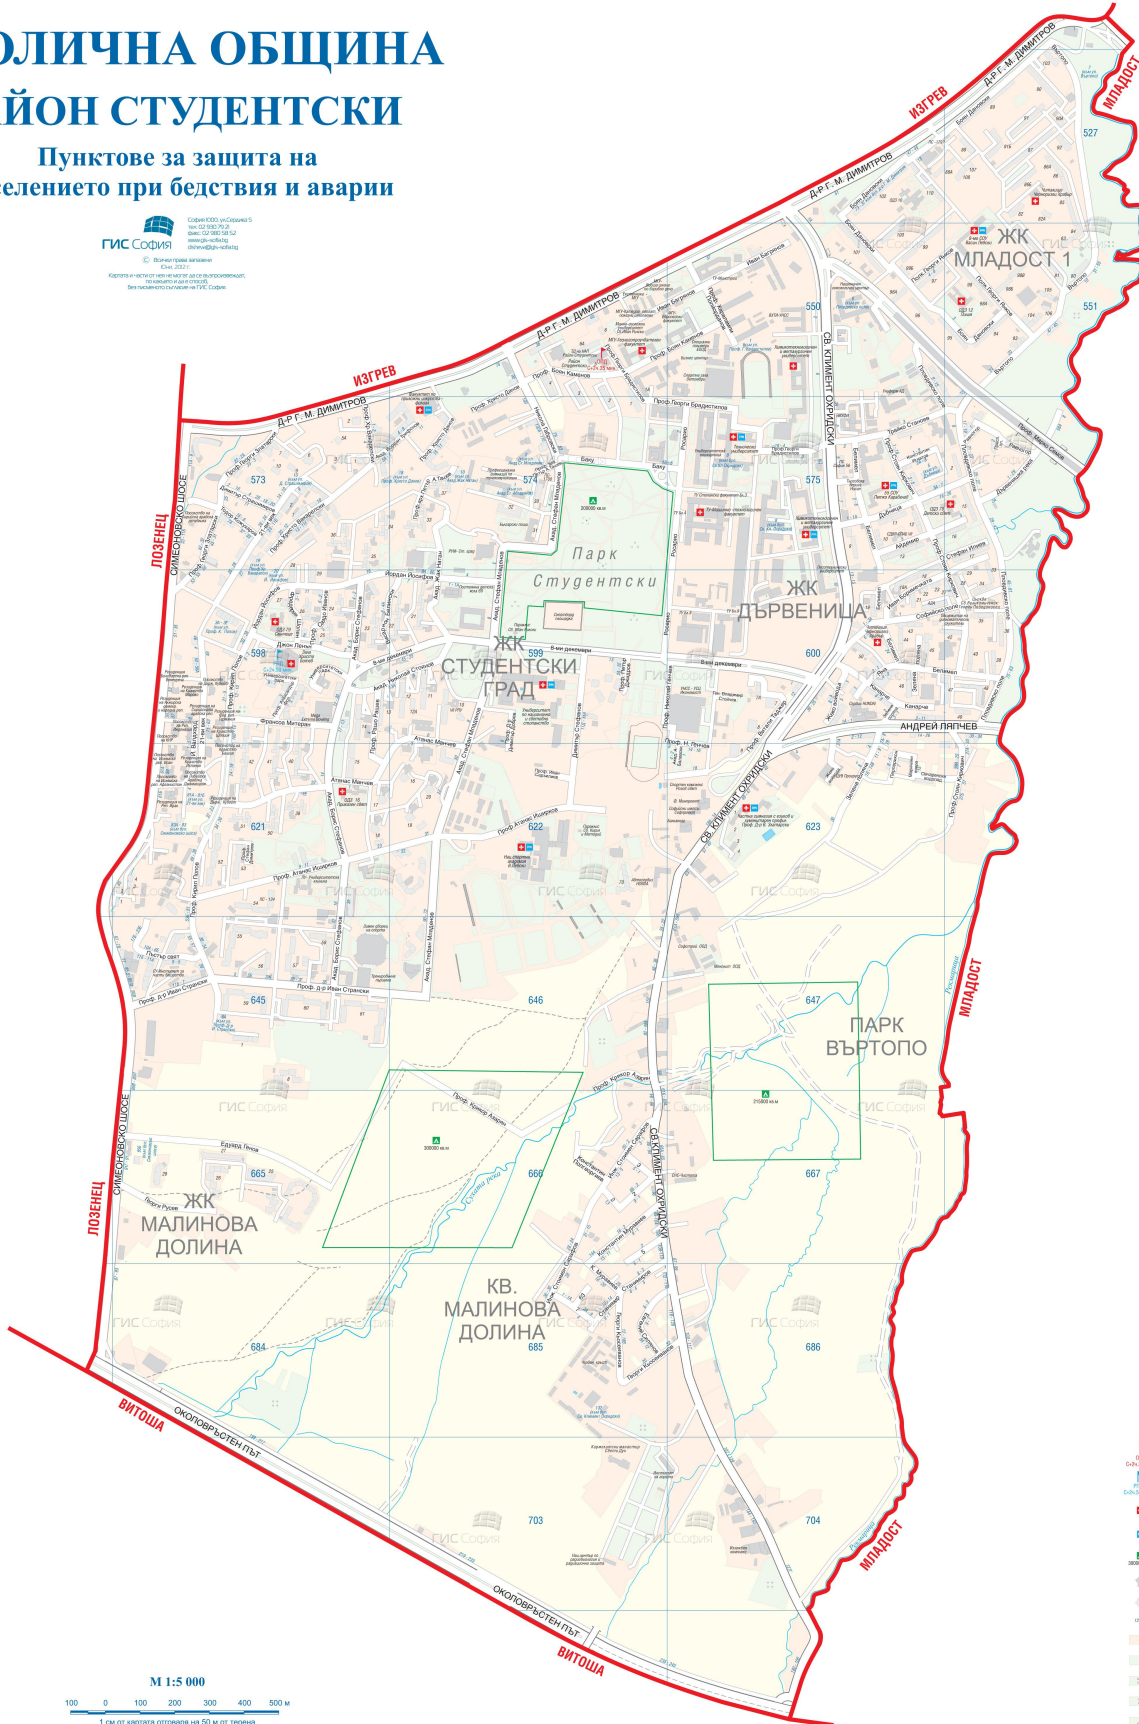

# СТОЛИЧНА ОБЩИНА РАЙОН СТУДЕНТСКИ

Пунктове за защита на  
населението при бедствия и аварии

- основен пункт за доставка на таблети с калиев йодид; време за пристигане
- резервен пункт за доставка на таблети с калиев йодид; време за пристигане
- пункт за разваляне на таблети с калиев йодид
- отграда за настаняване при временно изселване на населението
- палатков лагер
- административно-обществена сграда
- жилищна сграда
- адресна номерация
- урбанизирана територия
- парк
- поразширокостина
- околна градина
- зелени площи